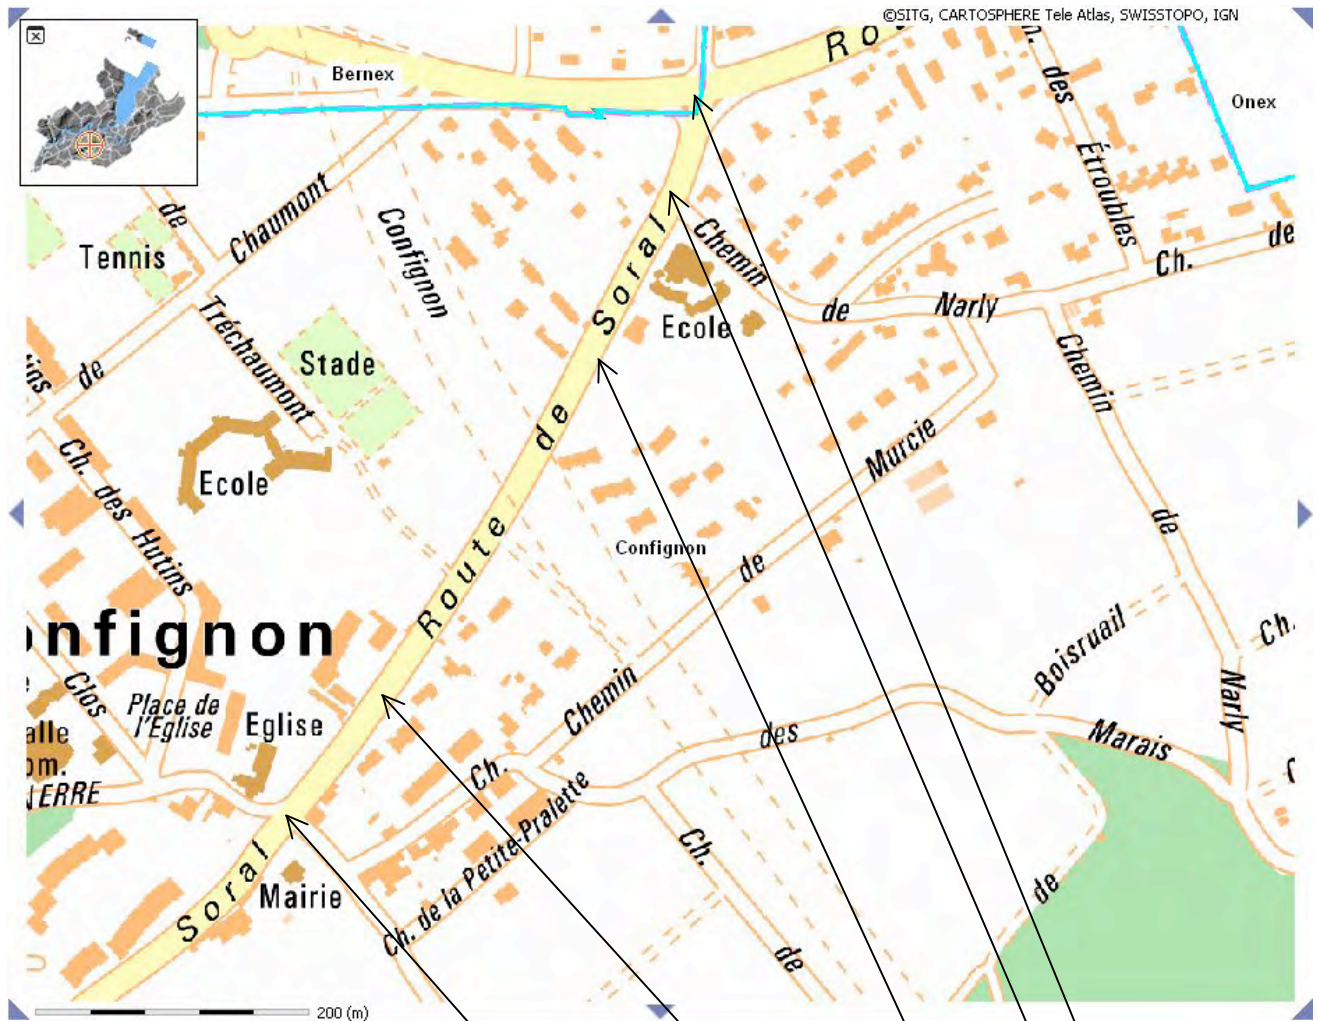

## Points noirs et nombre de citations

carrefour mairie : 23 adultes, 9 enfants

passage piétons no 25 rte de Soral: 16, adultes, 12 enfants

passage piétons no 11 rte de Soral : 13 adultes, 6 enfants

carrefour école Rudolf Steiner : 12 adultes, 6 enfants

Croisée de Confignon : 4 adultes, 6 enfants